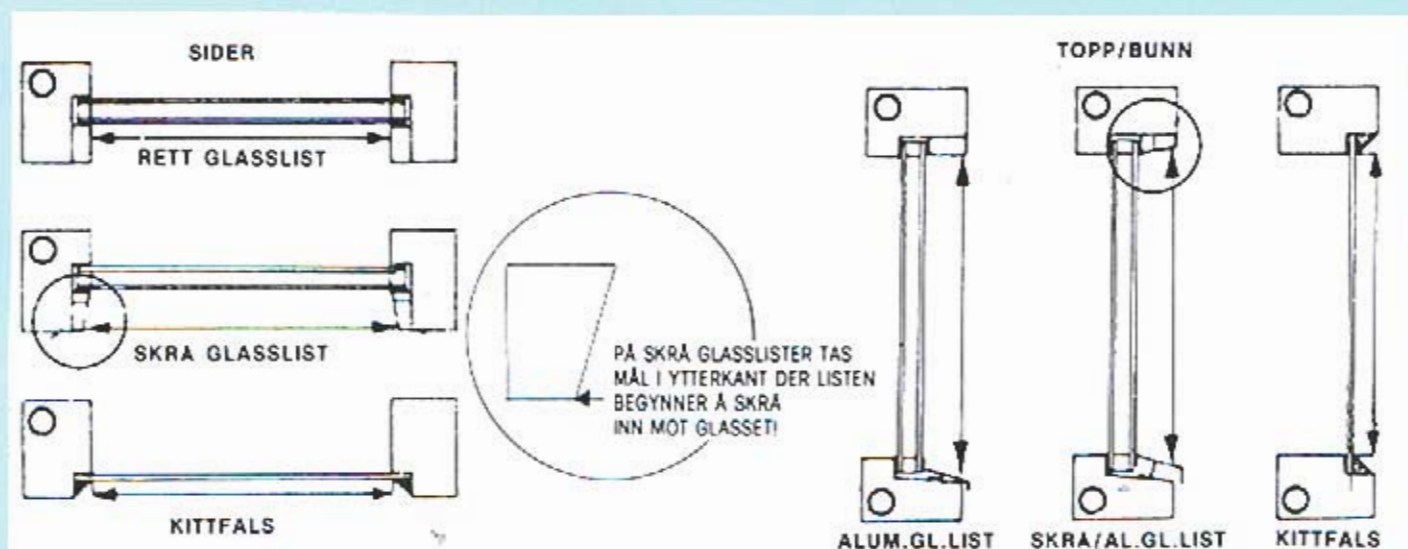

MÅLESKISSE FOR SPROSSERAMMER

NB! Sett x i sirkelen O på den glassliste-type målene er tatt.
Sprosserammer satt i produksjon kan ikke avbestilles. Leverte sprosserammer tas ikke i retur.

NB! SKRIV TYDELIG

☐ UBEH.

☐ OLJET

☐ HVITMALT

BESTILLING AV SPROSSERAMME(R)

STK.	MÅL Bredden x Høyde	ANT. RUTER Bredden x Høyde	TYPE	ANDRE OPPLYSNINGER	SKRIV IKKE HER

PRODUSENT:

REX A/S

1825 TOMTER

FORHANDLER: