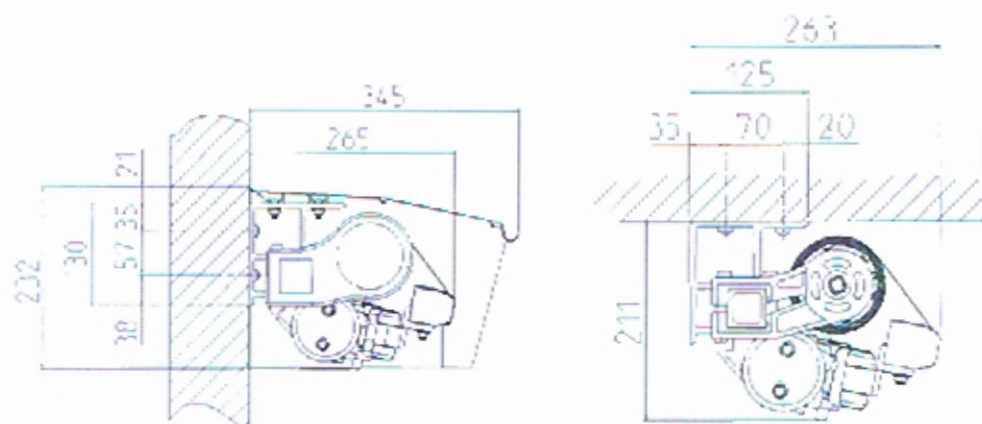

Ringfoss Royal terrassemarkise

KRAFTIG TERRASSEMARKISE FOR STORE TERRASSER

Royal er kraftigere enn tradisjonelle terrassemarkiser. Den leveres som standard med hellakkert hvit konstruksjon
Bredder opptil 650 cm Utfall opptil 400 cm.