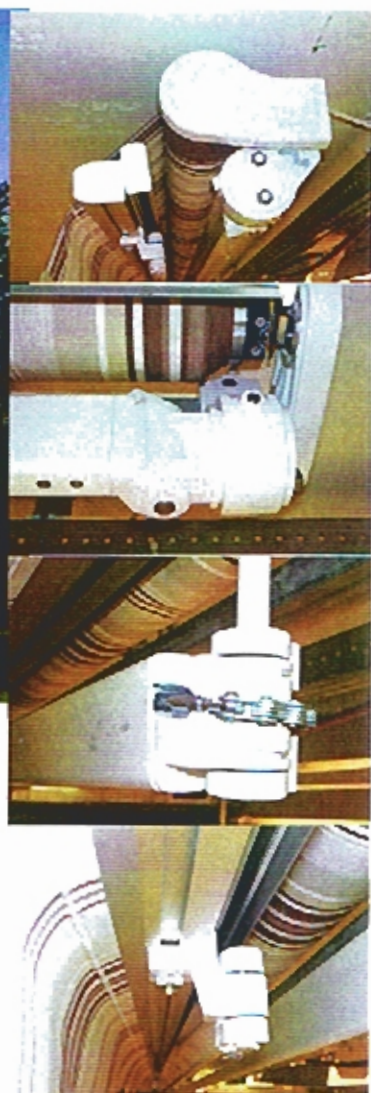

Ringfoss Royal Crown terrassemarkise

KRAFTIG TERRASSEMARKISE FOR STORE TERRASSER

Royal er kraftigere enn tradisjonelle terrassemarkiser. Den leveres som standard med hellakkert hvit konstruksjon
Bredder opptil 650 cm. Utfall opptil 400 cm.