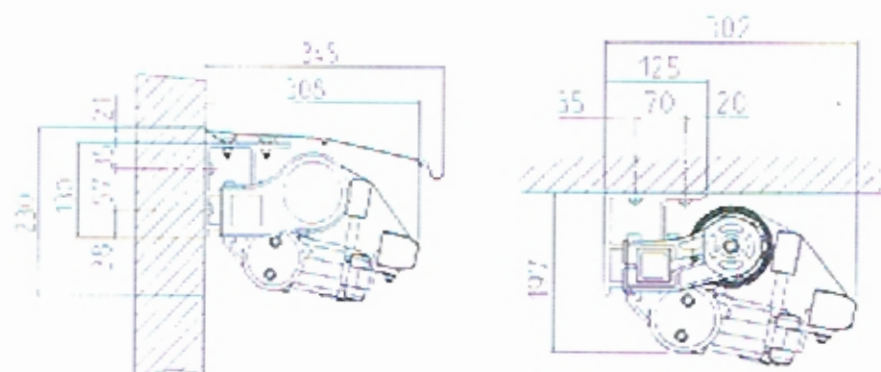

Ringfoss Royal Crown terrassemarkise

KRAFTIG TERRASSEMARKISE FOR STORE TERRASSER

Royal er kraftigere enn tradisjonelle terrassemarkiser. Den leveres som standard med hellakkert hvit konstruksjon
Bredder opptil 650 cm. Utfall opptil 400 cm.